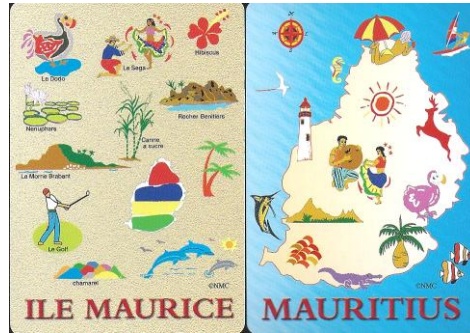

Mazzo: ILE MAURICE -MAURITIUS

Tipo: Singolo Doppio

Dorso:

Semi: *Le carte, della ARTS DISTRIBUTION Cie LIE'E - Taiwan , erano ancora sigillate e sono state aperte solo per la compilazione della presente Scheda hanno semi francesi su splendide vedute , comuni di entrambi i mazzi della detta località:*

Contenitore: *I mazzi sono ognuno nella propria scatolina che il fronte come dall'immagine qui riprodotta ed il retro uguale ai Dorsi:*