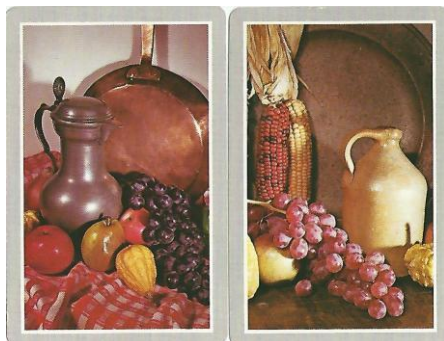

# Mazzo: **IMPERIAL BRIDGE**

**Tipo:** Singolo  **Doppio**

## Dorso:

**Semi:** *Vintage di un Doppio Mazzo, della vecchia marca statunitense WHITMAN, in ottimo stato e completo ( ma senza i Jolly) le carte dai Dorsi con immagini di nature morte autunnali hanno i soliti semi francesi :*

**Contenitore:** *I mazzi sono in un contenitore ad incastro in plastica trasparente rigida, che ha sul fronte un cartoncino color argento come dall'immagine qui sotto riprodotta (nella consueta riduzione di 35/100°) mentre sul retro si vedono dorsi delle carte stesse:*