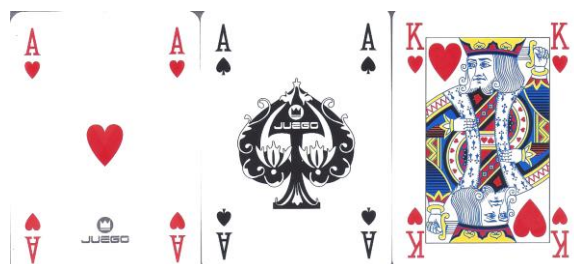

Mazzo: **INTER FOOTBAL CLUB**

Tipo: Singolo Doppio

Dorso:

Semi: *Le carte, della JUEGO, sono nuove ma non più sigillate ed hanno i soliti semi francesi:*

Contenitore: *I mazzi sono in un contenitore in plastica rigida trasparente semiaperto all'interno di un'unica scatola che ha sul fronte l'immagine sotto riprodotta e, sul retro, l'immagine dei Dorsi delle carte:*