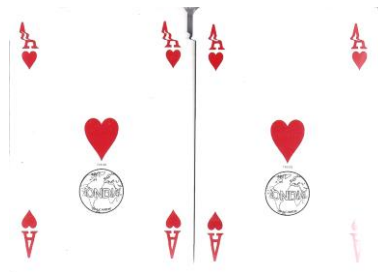

Mazzo: ITALCARDS MONDIAL 82

Tipo: Singolo Doppio

Dorso:

Semi: *Salvo errore (le carte, della ITALCARDS, sono ancora sigillate) dovrebbero avere i soliti semi francesi:*

Contenitore: *I mazzi sono all'interno di un'unica scatola che ha sul fronte l'immagine sotto riprodotta e, sul retro, un po' deteriorato, l'immagine dei Dorsi delle carte:*