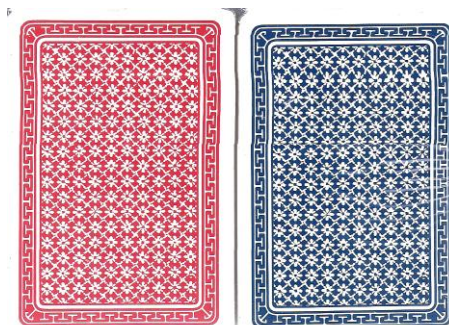

Mazzo: ITALCARDS MONDIAL 82

Tipo: Singolo Doppio

Dorso:

Semi: *Salvo errore (le carte, della ITALCARDS, sono ancora sigillate) dovrebbero avere i soliti semi francesi:*

Contenitore: *I mazzi sono all'interno di un'unica scatola che ha sul fronte l'immagine sotto riprodotta e, sul retro, un po' deteriorato, l'immagine dei Dorsi delle carte:*