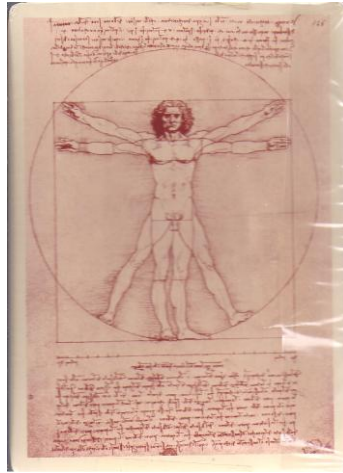

Mazzo: **I TAROCCHI DI LEONARDO**

Tipo: Singolo Doppio

Dorso:

Semi: *Salvo errore (le carte di ampio formato, della DAL NEGRO, sono ancora sigillate) e non sono visibili le 78 immagini di particolari dei disegni di Leonardo di pittori Leonardeschi che illustrano questi Tarocchi:*

Contenitore: *I mazzi sono in un'elegante scatola in cartone robusto, senza scritte o disegni:*