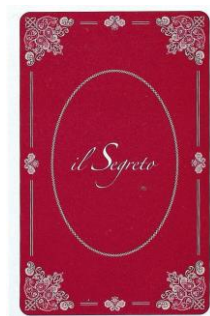

# Mazzo: **IL SEGRETO 2**

**Tipo:** Singolo  Doppio

**Dorso:**

**Semi:** Mazzo singolo, prodotto in Cina da Premiun Plus, con grafica a cura di "Zampediverse", ancora sigillato ma aperto solo per redazione della presente Scheda, ha Semi francesi ma con Figure, Jolly ed Assi, su immagini di Personaggi della Soap Opera trasmessa dalle reti TV Mediaset, come nel Doppio Mazzo di cui alla Scheda n. 1271:

**Contenitore:** Le carte sono nella loro scatolina, in cartoncino, che ha sul fronte e sul retro la figura qui sotto riprodotta (con la consueta riduzione a 35/100°):