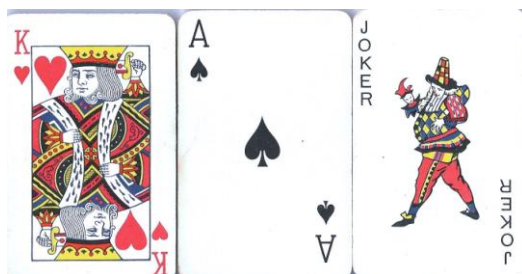

Mazzo: ISOLA DI WIGHT

Tipo: Singolo Doppio

Dorso:

Semi: *Vintage di un mazzo di carte, di manifattura non rilevata, in discreto stato e completo, con i soliti semi francesi:*

Contenitore: *Le carte sono senza la loro scatola, quindi è stata utilizzata una scatola standard in plastica rigida trasparente, che ha così il fronte come dall'immagine qui sotto riprodotta (nella consueta riduzione di 35/100°):*