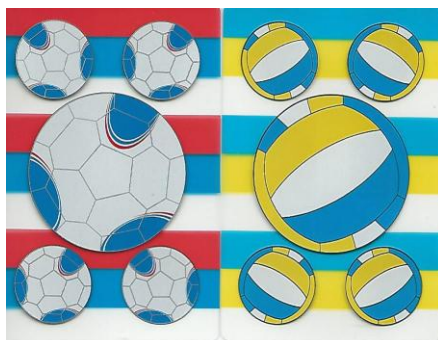

Mazzo: **JOLLY TRASPARENTI**

Tipo: Singolo Doppio

Dorso:

Semi: *Le carte, di manifattura non rilevata, erano ancora sigillate, parzialmente trasparenti e senza alcun brand (quello indicato è quello che appariva dal mazzo ancora chiuso) hanno semi francesi con grafica peraltro originale:*

Contenitore: *I mazzi sono in un contenitore in plastica rigida bianca trasparente (l'immagine riprodotta è precedente all'apertura dalla plastica che le sigillava):*