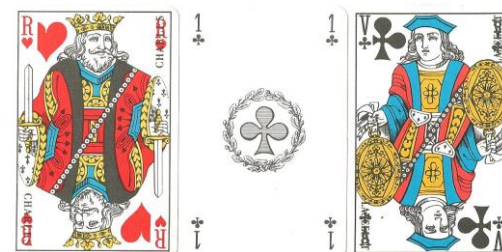

Mazzo: **JEU DE 32 CARTES LA GAULOISE**

Tipo: Singolo Doppio

Dorso:

Semi: *Vintage di un mazzo di 32 carte, prodotte dalla vecchia francese LA GAULOISE per la Multinazionale di giochi in scatola MIRO COMPANY, completo (per il tradizionale gioco francese "piquet") ed in discreto stato:*

Contenitore: *Le carte sono nella loro scatola, in cartoncino, che ha il fronte ed il retro uguali e come dall'immagine qui sotto riprodotta (con la consueta riduzione a 35/100°):*