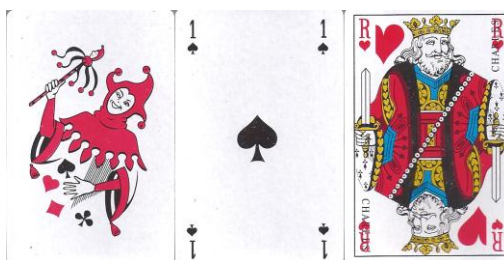

Mazzo: JEU DE 54 CARTES 2

Tipo: Singolo Doppio

Dorso:

Semi: *Le carte, della francese R&G INTERNATIONAL sono nuove ma non più sigillate hanno i semi francesi con le vecchie sigle delle figure e sono state acquisite per errore con le omonime:*

Contenitore: *Le carte sono in una scatolina, in cartoncino, che ha il fronte come dalla prima immagine ed, il retro, come da quella a fianco:*