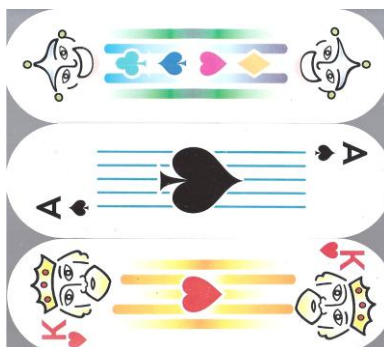

Mazzo: **KLM Ovali Lunghe**

Tipo: Singolo Doppio

Dorso:

Semi: *Le carte, di manifattura non rilevata, sono nuove ma non sigillate hanno semi francesi disegnati in modo originale:*

Contenitore: *Le carte sono in una originale scatola, ad incastro, in plastica rigida opaca:*