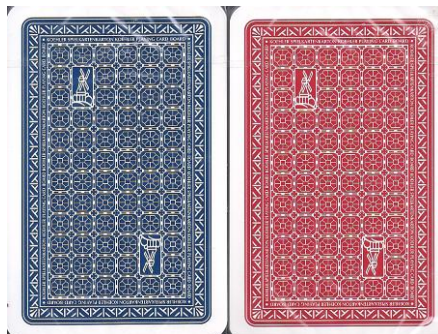

Mazzo: KOEHLER

Tipo: Singolo **Doppio**

Dorso:

Semi: *Salvo errore (le carte, prodotte dalla PIATNIK per la Cartiera per carte da gioco del prestigioso Gruppo KOEHLER, sono ancora sigillate) dovrebbero avere i soliti semi francesi:*

Contenitore: *I mazzi sono in un contenitore ad incastro in cartoncino che ha sul fronte l'immagine sotto riprodotta :*