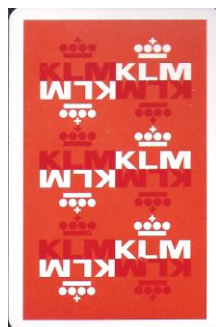

**Mazzo: KLM**

**Tipo: Singolo**  **Doppio**

---

**Dorso:**

**Semi:** *Salvo errore ( le carte, della belga CARTAMUNDI, sono ancora sigillate) dovrebbero avere i semi francesi:*

**Contenitore:** *Le carte sono nella propria scatola, in cartoncino, con la medesima immagine su entrambe i versi:*