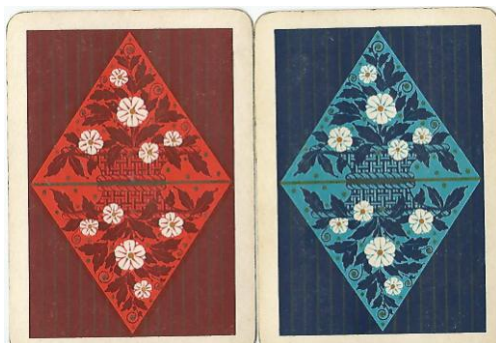

Mazzo: LA CHIOMA DI BERENICE

Tipo: Singolo Doppio

Dorso:

Semi: *le carte, della MASENGHINI, sono usate e qualcuna un po' danneggiata ed hanno i soliti semi francesi:*

Contenitore: *I mazzi sono senza alcun contenitore ed in mancanza di un brand individuato sono state titolate con il nome Fornitore.*