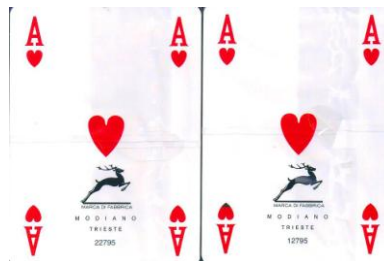

Mazzo: **LE NATURELLE**

Tipo: Singolo Doppio

Dorso:

Semi: *Salvo errore (le carte, della MODIANO, sono ancora sigillate) dovrebbero avere i soliti semi francesi:*

Contenitore: *I mazzi sono in un contenitore in plastica rigida bianca semiaperto all'interno di un'unica scatola che ha sul fronte l'immagine sotto riprodotta e, sul retro, l'immagine dei Dorsi delle carte:*