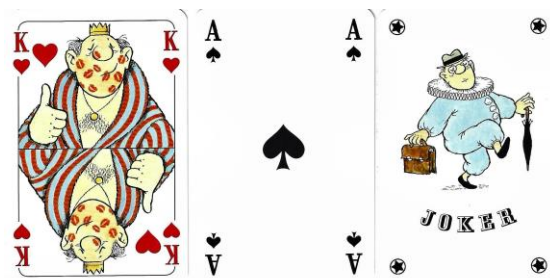

Mazzo: LORIOT**Tipo: Singolo** **Doppio** **Dorso:**

Semi: Doppio mazzo di carte da gioco, della tedesca ASS che erano ancora sigillati ma dei quali uno è stato aperto solo per la compilazione della presente e per curiosità, rivelando così carte da semi francesi con, Figure e Jolly disegnate da premiato cartoonist (e attore, umorista e regista) tedesco Bernhard Victor Christof von Bülow con il nome d'arte LORIOT:

:

Contenitore: I due mazzi sono in Una scatola di cartone che ha il fronte come dall'immagine qui sotto riportata (nella consueta riduzione a 35/100°) e, sul retro, l'immagine dei Dorsi delle carte stesse oltre ai simboli dell'Editrice: