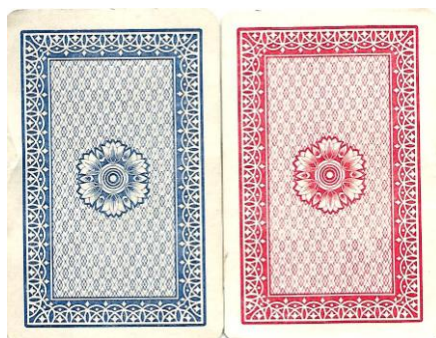

Mazzo: LOT ANCIEN

Tipo: Singolo **Doppio**

Dorso:

Semi: *Vintage di un Doppio Mazzo di carte, di fabbricazione non rilevata, probabilmente cinese, ma di provenienza francese, completo e complessivamente in buono stato, con i soliti semi francesi :*

Contenitore: *I mazzi sono in un contenitore da viaggio in plastica similpelle marrone, che ha il fronte come dall'immagine qui sotto riprodotta (nella consueta riduzione di 35/100°) :*