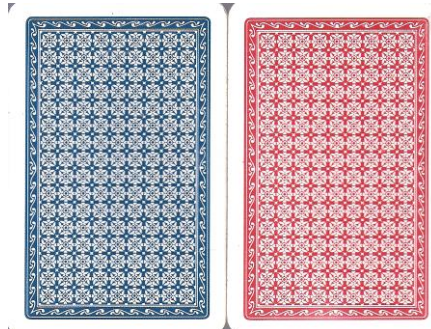

Mazzo: **LUBRA**

Tipo: Singolo  Doppio

**Dorso:**

**Semi:** *Le carte, della WADDINGTON, sono nuove ma non più sigillate ed hanno semi francesi:*

**Contenitore:** *I mazzi sono in un'unica scatola in plastica rigida rossa che ha il fronte "bombato" e dotato da un'originale chiusura a serranda nera:*