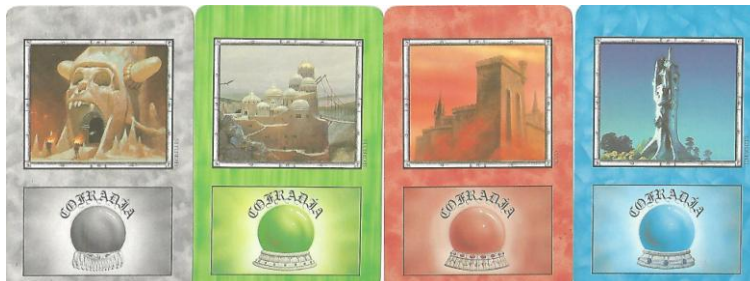

Mazzo: LA IRA DEL DRAGON

Tipo: Singolo Doppio

Dorso:

Semi: *Le carte, della FOURNIER, sono un vintage in buono stato con segni di usura solo sulla scatolina e sono relative ad un gioco particolare (le cui istruzioni sono in un pieghevole all'interno del mazzo):*

Contenitore: *Le carte sono nella loro scatolina, in cartoncino, che ha il fronte come dalla prima immagine qui sotto riprodotta (nella consueta riduzione di 35/100°) ed il retro come da quella affiancata:*