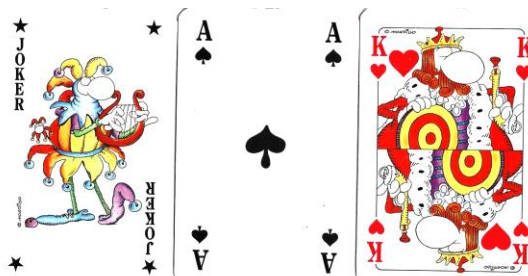

# Mazzo: LE CARTE DI MORDILLO

Tipo: Singolo  Doppio

Dorso:

**Semi:** Mazzo singolo di carte da gioco, di manifattura non rilevata, completo ed in buono stato con semi francesi ma con Figure e Jolly illustrate da disegni del famoso fumettista, illustratore, animatore argentino (1932- 2019) già presente nella Collezione con il Doppio Mazzo di cui alla Scheda n.111:

**Contenitore:** Le carte sono senza la propria scatolina, ma inerite in una scatolina, in plastica rigida trasparente standard, che ha il fronte come dall' immagine qui sotto riprodotta (con la consueta riduzione a 35/100°)