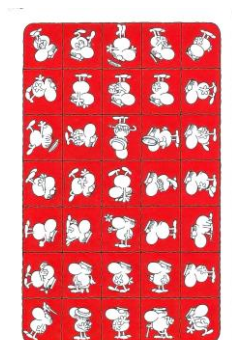

# Mazzo: LE CARTE DI MORDILLO

Tipo: Singolo  Doppio

Dorso:

**Semi:** Mazzo singolo di carte da gioco, di manifattura non rilevata, completo ed in buono stato con semi francesi ma con Figure e Jolly illustrate da disegni del famoso fumettista, illustratore, animatore argentino (1932- 2019) già presente nella Collezione con il Doppio Mazzo di cui alla Scheda n.111:

**Contenitore:** Le carte sono senza la propria scatolina, ma inerite in una scatolina, in plastica rigida trasparente standard, che ha il fronte come dall' immagine qui sotto riprodotta (con la consueta riduzione a 35/100°)