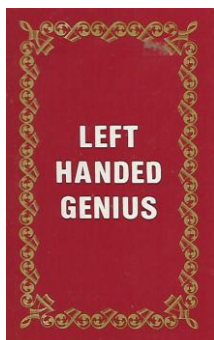

Mazzo: **LEFT HANDED GENIUS**

Tipo: Singolo Doppio

Dorso:

Semi: *Salvo errore, le carte, edite dalla canadese GRAFICA, sono ancora sigillate ma dovrebbero avere i consueti semi francesesi:*

Contenitore: *Le carte sono nella propria scatola, in cartoncino, che ha il fronte come dalla prima immagine sotto riprodotta ed il retro come da quella affiancata:*