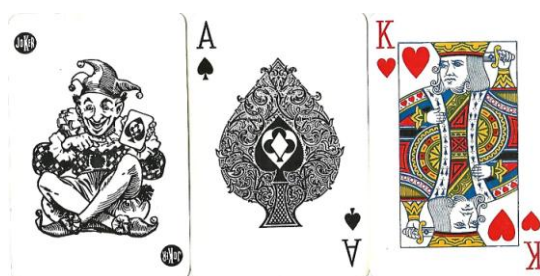

Mazzo: **LINEN FINISH**

Tipo: Singolo Doppio

Dorso:

Semi: *Vintage di un bel mazzo di carte, probabilmente della WADDINGTON prima maniera, completo ed in buono stato con i consueti semi francesi:*

Contenitore: *Le carte sono nella loro scatola, in cartoncino telato tutto grigio senza scritte od immagini ed a sua volta inserito in un altro contenitore simile, che però ha il fronte come dalla immagine qui sotto riprodotta (nella consueta riduzione di 35/100°) e, sul retro, il Dorso delle carte stesse :*