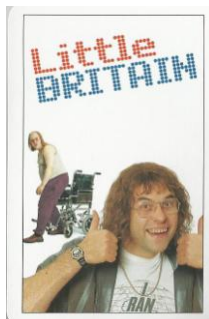

Mazzo: **LITTLE BRITAIN**

Tipo: Singolo Doppio

Dorso:

Semi: *Vintage di un mazzo di carte, edite dalla CARTAMUNDI probabilmente per la BBC WORLDWIDE, completo ed in ottimo stato e con semi francesi con però la particolarità che le tradizionali figure ed i Jolly sono sostituite da inusuali fotografie di gente comune nella veste di improbabili modelli):*