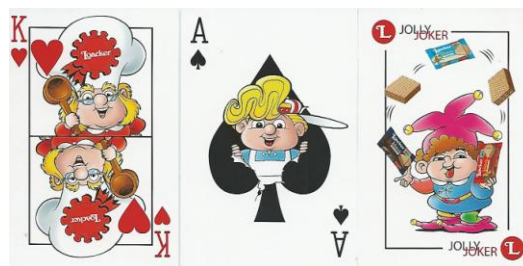

Mazzo: **LOACKER**

Tipo: Singolo Doppio

Dorso:

Semi: *Le carte, della tedesca KNOW HOW INTERNATIONAL GmbH, erano ancora sigillate ma sono state aperte solo per la compilazione della presente Scheda, ed hanno i consueti semi francesi (con Assi, Figure e Jolly illustrate da simpatici personaggi del modo Loacker):*

Contenitore: *Le carte sono nella loro scatolina, in cartoncino, che ha il fronte come dalla prima immagine qui sotto riprodotta (nella consueta riduzione di 35/100°) ed il retro come da quella affiancata:*