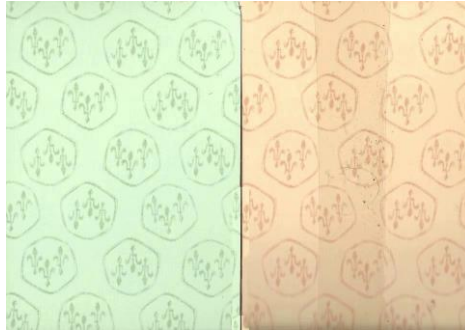

Mazzo: MAITRE CARTIER HECTOR DE TROIS

Tipo: Singolo Doppio

Dorso:

Semi: *Vintage di due mazzi di carte a formare un classico Doppio Mazzo, prodotti dalla GRIMAUD, completo ed in ottimo stato realizzato da Maestro Cartaio Jean-Marie Simon come riproduzione dell'originale creato nel XVII° secolo e conservato nella Sala delle Stampe della Biblioteca Nazionale quello verde, ancora sigillato quello beige, hanno semi francesi con una grafica un po' particolare e Figure e Jolly con immagini d'epoca:*

Contenitore: *I mazzi sono ognuna nella propria scatola, in cartoncino, che hanno il fronte come dall'immagine qui sotto riprodotta (con la consueta riduzione a 35/100°) e sul retro la riproduzione del Dorso delle carte stesse :*