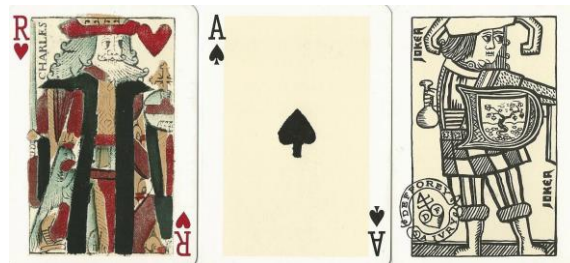

Mazzo: MAITRE CARTIER HECTOR DE TROIS

Tipo: Singolo Doppio

Dorso:

Semi: *Vintage di due mazzi di carte a formare un classico Doppio Mazzo, prodotti dalla GRIMAUD, completo ed in ottimo stato realizzato da Maestro Cartaio Jean-Marie Simon come riproduzione dell'originale creato nel XVII° secolo e conservato nella Sala delle Stampe della Biblioteca Nazionale quello verde, ancora sigillato quello beige, hanno semi francesi con una grafica un po' particolare e Figure e Jolly con immagini d'epoca:*

Contenitore: *I mazzi sono ognuna nella propria scatola, in cartoncino, che hanno il fronte come dall'immagine qui sotto riprodotta (con la consueta riduzione a 35/100°) e sul retro la riproduzione del Dorso delle carte stesse :*