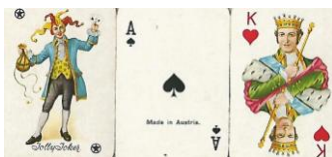

Mazzo: MINI PIATNIK BIRDS

Tipo: Singolo **Doppio**

Dorso:

Semi: *Vintage di un Doppio Mazzo di carte dal formato "mini", della PIATNIK, completo d in ottimo stato, con i soliti semi francesi :*

Contenitore: *I mazzi sono nella loro scatola, in cartoncino in verticale aperta dall'alto che ha il fronte come dalla prima immagine qui sotto riprodotta (nella riduzione a 50/100°) ed il retro come quella affiancata:*