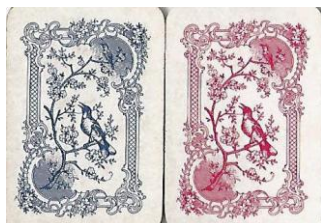

Mazzo: MINI PIATNIK BIRDS

Tipo: Singolo **Doppio**

Dorso:

Semi: *Vintage di un Doppio Mazzo di carte dal formato "mini", della PIATNIK, completo d in ottimo stato, con i soliti semi francesi :*

Contenitore: *I mazzi sono nella loro scatola, in cartoncino in verticale aperta dall'alto che ha il fronte come dalla prima immagine qui sotto riprodotta (nella riduzione a 50/100°) ed il retro come quella affiancata:*