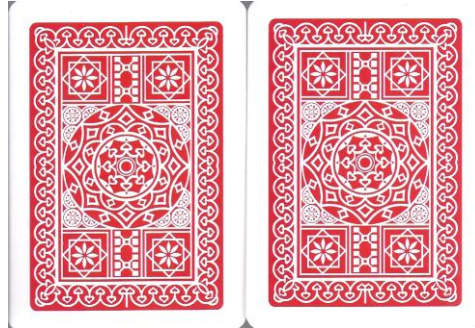

**Mazzo: MODIANO 98**

**Tipo: Singolo**  **Doppio**

**Dorso:**

**Semi:** *Doppio mazzo anomalo, della MODIANO, con due mazzi con il medesimo Dorso, nonostante il disegno sulla scatola, con i soliti semi francesi:*

**Contenitore:** *I mazzi sono in un contenitore in plastica rigida bianca semiaperto all'interno di un'unica scatola che ha sul fronte e sul retro l'immagine sotto riprodotta:*