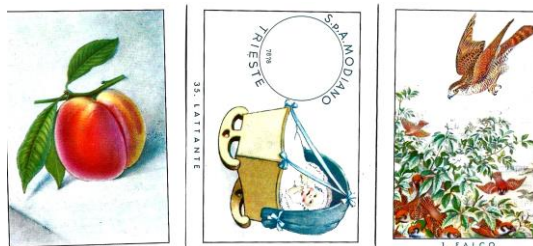

Mazzo: **MODIANO MERCANTE IN FIERA 2**

Tipo: Singolo Doppio

Dorso:

Semi: Doppio mazzo di carte da gioco vintage, formato da due mazzi sciolti i 40 carte ciascuno, senza ne brand ne contenitore compresi nel folto gruppo di carte da gioco ricevuti in omaggio dall'Ing. Massimiliano Vessi della ROMETEC Srl, Roma, dovrebbe essere una specie di Doppione (ma con diversa grafica dei Dorsi: le immagini dei Semi non sono raffrontabili, ma dovrebbero essere gli stessi del mazzo con il medesimo titolo, di cui alla Scheda n.280, (relativa peraltro a mazzi ancora sigillati):

Contenitore: I due mazzi sono, come già detto sopra, sciolti, sono quindi stati immessi in un contenitore standard in plastica rigida trasparente, il fronte, quindi, è come dall'immagine qui sotto riprodotta (con la consueta riduzione a 35/100°: