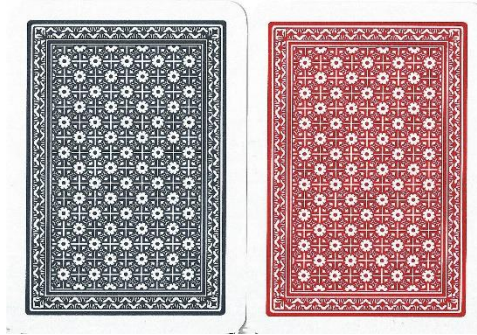

Mazzo: **MODIANO SUPER**

Tipo: Singolo Doppio

Dorso:

Semi: *Un elegante classico Doppio Mazzo, edito dalla MODIANO, che era ancora sigillato ma è stato aperto solo per la redazione della presente ed è un regalo dell'Amico Franco Ferrero, di passaggio a Parma, con la sua Compagna, al rientro da un soggiorno ad Abano Terme (PD):*

Contenitore: *Entrambi i due mazzi sono in un contenitore in plastica rigida bianca, semi aperto, il tutto contenuto in una scatola in cartoncino che ha l'fronte come dall'immagine qui sotto raffigurata (con la consueta riduzione a 35/100°) con, sul retro, la riproduzione dei Dorsi delle carte tesse:*