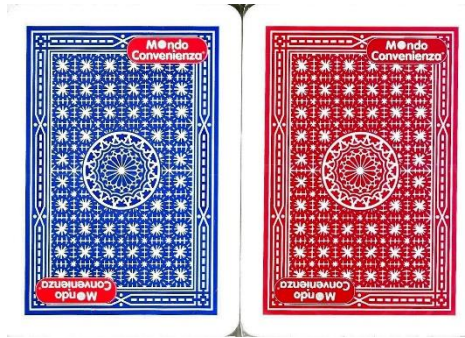

Mazzo: MONDO CONVENIENZA

Tipo: Singolo Doppio

Dorso:

Semi: *Classico Doppio Mazzo di carte da gioco, edito dalla MODIANO, ancora sigillato ma ha sicuramente semi francesi standard, con il brand di un'Azienda italiana, che è una delle leader in Italia nella grande distribuzione organizzata del mobile ed arredamenti, fondata a Viterbo 39 anni fa da Giovanni Battista Carosi ; le carte erano abbinare al Settimanale DI PIÙ TV:*

:

Contenitore: *Entrambi i due mazzi sono in un contenitore in plastica rigida bianca, semi aperto, il tutto contenuto in una scatola in cartoncino che ha il fronte come dall'immagine qui sotto raffigurata (con la consueta riduzione a 35/100°) con, sul retro, la riproduzione dei Dorsi delle carte*