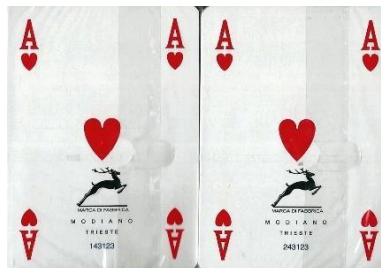

Mazzo: MONDO CONVENIENZA

Tipo: Singolo Doppio

Dorso:

Semi: *Classico Doppio Mazzo di carte da gioco, edito dalla MODIANO, ancora sigillato ma ha sicuramente semi francesi standard, con il brand di un'Azienda italiana, che è una delle leader in Italia nella grande distribuzione organizzata del mobile ed arredamenti, fondata a Viterbo 39 anni fa da Giovanni Battista Carosi ; le carte erano abbinare al Settimanale DI PIÙ TV:*

:

Contenitore: *Entrambi i due mazzi sono in un contenitore in plastica rigida bianca, semi aperto, il tutto contenuto in una scatola in cartoncino che ha il fronte come dall'immagine qui sotto raffigurata (con la consueta riduzione a 35/100°) con, sul retro, la riproduzione dei Dorsi delle carte*