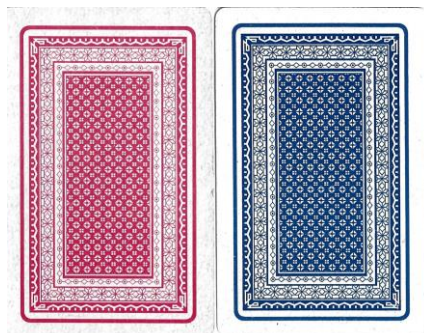

Mazzo: MONTESHELL**Tipo: Singolo** **Doppio** **Dorso:**

Semi: Doppio mazzo di carte da gioco vintage con i due mazzi, di manifattura, probabilmente orientale, completi ed in ottimo stato, con i classici semi francesi ed hanno uno storico brand di una compagnia italiana del settore petrolifero nata a suo tempo dalla fusione tra la Montedison e la multinazionale Shell, all'interno di un insolito elegante contenitore in cuoio (vedi sotto), anch'esso ricevuto dall'Ing. Massimiliano Vessi della ROMETEC:

Contenitore: I due mazzi sono, come detto sopra in un contenitore in cuoio, dalla forma qui sotto riprodotta (con l'immagine ridotta a 35/100°) poi inserita in un fodero ancora in cuoio listato in color oro: