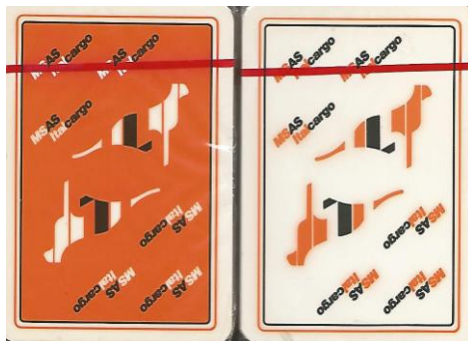

# Mazzo: **MSAS ITALCARGO**

Tipo: Singolo  Doppio

## Dorso:

**Semi:** *Salvo errore ( le carte, della ALL PLASTIC, sono ancora sigillate) dovrebbero avere i soliti semi francesi:*

**Contenitore:** *I mazzi sono in un contenitore in plastica rigida trasparente, ad incastro che ha sul coperchio l'immagine sotto riprodotta :*