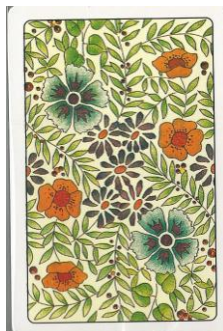

Mazzo: **MARGHERITE ED ALTRI FIORI**

Tipo: Singolo Doppio

Dorso:

Semi: *Salvo errore (le carte, dell'inglese DAVID WESTNEDGE, sono ancora sigillate) e dovrebbero avere semi francesi:*

Contenitore: *Le carte sono nella loro elegante scatola, in cartoncino dorato, che ha il fronte come dall'immagine qui sotto riprodotta (nella consueta riduzione di 35/100°) e sul retro una riproduzione del Dorso delle carte:*