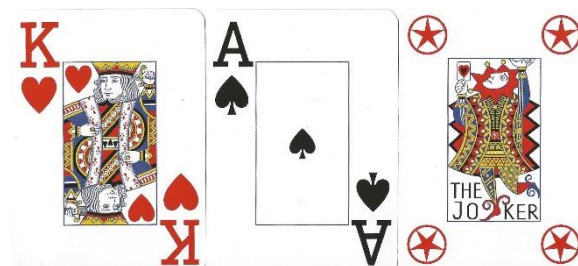

# Mazzo: **MASCHIO GASPARDO**

Tipo: Singolo  Doppio

---

**Dorso:**

---

**Semi:** *Mazzo singolo di carte, della TEXAS HOLD'EM PLAYING CARDS, ancora sigillato ed aperto solo per la redazione della presente, mostra semi francesi standard nella versione "per casinò" ed è stato inviato in omaggio, tramite la Sig.a Mariasole Meggiolaro, dalla MASCHIO GASPARDO S.p.A, Gruppo leader nel settore di macchinari ed attrezzatura per il trattamento dei terreni agricoli, con sede a Campodarsego (PD):*

---

**Contenitore:** *Il mazzo è nella propria scatola, in cartoncino, che ha sul fronte l'immagine qui sotto riprodotta (nella consueta riduzione a 35/100°) e, sul retro la riproduzione del dorso delle carte stesse:*