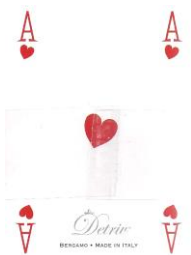

# Mazzo: MORETTI MACCHINE UTENSILI

Tipo: Singolo  Doppio

**Dorso:**

**Semi:** Salvo errore ( le carte, della bergamasca DETRIV, sono ancora sigillate) dovrebbero avere semi francesi dalla caratteristica grafica della poco nota manifattura:

**Contenitore:** Le carte sono in una scatola in cartoncino con il fronte, come dalla prima immagine, ed il retro come da quella a fianco: