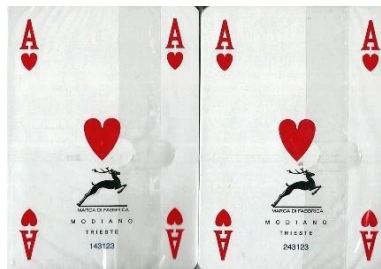

Mazzo: **NESTEA**

Tipo: Singolo Doppio

Dorso:

Semi: *Classico Doppio Mazzo di carte da gioco, edito dalla MODIANO, ancora sigillato ma ha sicuramente semi francesi standard, con il brand di una Società svizzera, di proprietà della NESTLE', produttrice di bevande al tè:*

Contenitore: *Entrambi i due mazzi sono in un contenitore in plastica rigida bianca, semi aperto, il tutto contenuto in una scatola in cartoncino che ha il fronte come dall'immagine qui sotto raffigurata (con la consueta riduzione a 35/100°) con, sul retro, la riproduzione dei Dorsi delle carte stesse:*