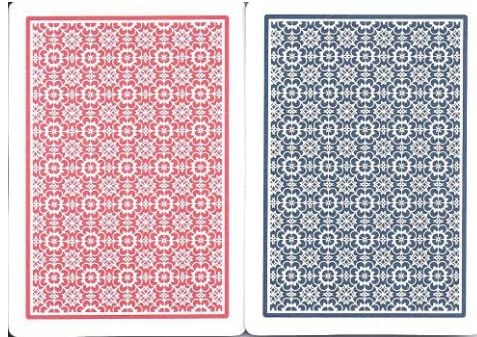

# Mazzo: NTP RAMINO

Tipo: Singolo  Doppio

## Dorso:

**Semi:** *Le carte, della LONG LIFE PLAYING CARDS-Italia, sono in perfetto stato ed hanno i soliti semi francesi:*

**Contenitore:** *I mazzi sono in un'originale scatola in plastica rigida nera, con coperchio ad incastro che è avvolta da una guaina in cartoncino con il fronte come dalla prima immagine ed il retro come da quella a fianco:*