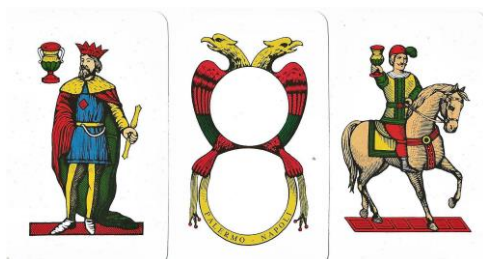

Mazzo: **NAPOLETANE, PALERMO**

Tipo: Singolo Doppio

Dorso:

Semi: *Questo mazzo di carte singolo era ancora sigillato, ma è stato aperto solo per la redazione della presente Scheda, rivelando carte da gioco napoletane (inserite tra le “regionali”) ed un marchio inconsueto (che potrebbe però essere riferito alla più nota “Fabbrica di Carte da Gioco Muoio” di Napoli:*

Contenitore: *Le carte sono nella loro scatolina, in cartoncino, che ha il fronte come dalla prima immagine qui sotto riprodotta (con la consueta riduzione a 35/100°) e, sul retro, la riproduzione del Dorso delle carte stesse:*