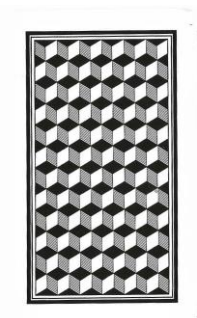

Mazzo: **NAPOLETANE, PALERMO**

Tipo: Singolo Doppio

Dorso:

Semi: *Questo mazzo di carte singolo era ancora sigillato, ma è stato aperto solo per la redazione della presente Scheda, rivelando carte da gioco napoletane (inserite tra le “regionali”) ed un marchio inconsueto (che potrebbe però essere riferito alla più nota “Fabbrica di Carte da Gioco Muoio” di Napoli:*

Contenitore: *Le carte sono nella loro scatolina, in cartoncino, che ha il fronte come dalla prima immagine qui sotto riprodotta (con la consueta riduzione a 35/100°) e, sul retro, la riproduzione del Dorso delle carte stesse:*