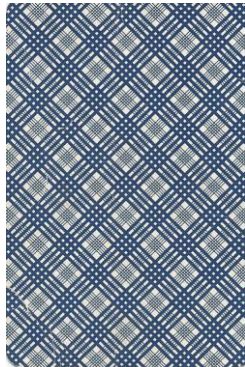

# Mazzo: NAUGHTY PETER

Tipo: Singolo  Doppio

Dorso:

**Semi:** *Un vecchio mazzo vintage, prodotto dall'austriaca PIATNIK, in buono stato (solo la scatola è piuttosto usurata) e forse completo (non conosco bene le regole del gioco per bambini "L'ASINO": ci sono quindici coppie di carte per diverse attività, tutte illustrate da un bambino o da una bambina in graziosi disegni d'epoca più una carta con l'immagine del Protagonista che fornisce il titolo al mazzo:*

**Contenitore:** *Le carte sono (come già detto sub "Semi") nella loro scatola, che ha il fronte come dall'immagine qui sotto riprodotta (con la consueta riduzione a 35/100°) mentre il retro è in verde chiaro senza disegni o scritte:*