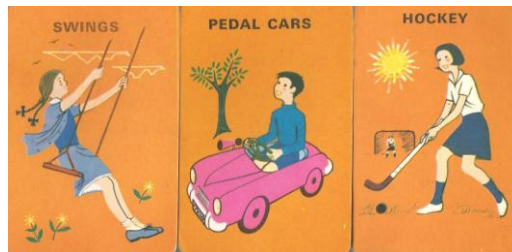

# Mazzo: **OLD MAID 2**

**Tipo:** Singolo  Doppio

**Dorso:**

**Semi:** *Vintage di un mazzo di carte, dell'inglese TOWER PRESS(LONDON) LTD, completo ed in discreto stato (i segni di usura sono soprattutto sulla scatolina) con immagini adatte all'omonimo gioco per bambini (già presente nella Collezione con le Schede 1487 e 1594, con altre grafiche) di origini vittoriane, ma che cambia nome nei diversi Paesi dov'è praticato (in Italia è noto come ASINO):*

**Contenitore:** *Le carte sono nella loro scatolina, in cartoncino un po' usurato e restaurato virtualmente al computer, che ha il fronte come dalla prima immagine qui sotto riprodotta (nella consueta riduzione di 35/100°) ed il retro come da quella affiancata:*