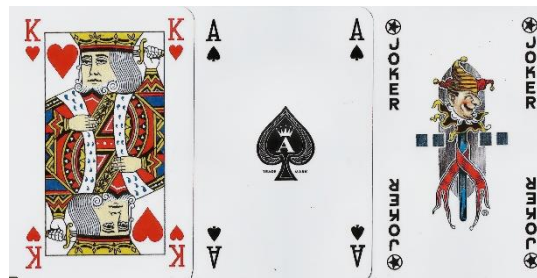

# Mazzo: **PAOLO MUSSO 3000** **COLLEZIONE**

Tipo: Singolo  Doppio

---

**Dorso:**

**Semi:** Doppio mazzo, formato da due mazzi, editi dalla CEWE, nuovi, personalizzati su miei disegni e fatti produrre a celebrazione della 3000° Scheda della mia collezione pubblicata sul mio apposito Sito "<http://www.paolomussoelacollezionedicartedagioco.it>":

**Contenitore:** Ognuno dei due mazzi é in un contenitore in plastica rigida trasparente, standard, semi aperto, come dall'immagine qui sotto raffigurata (con la consueta riduzione a 35/100°):