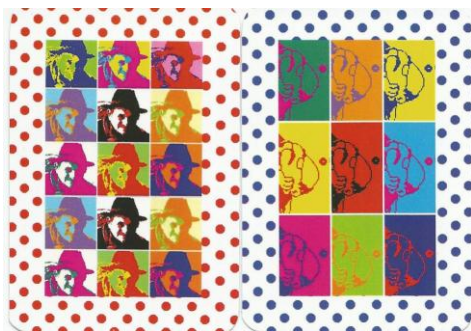

## Mazzo: PAOLOMUSSO SCHEDA 2000 POP ART

Tipo: Singolo  Doppio

**Dorso:**

**Semi:** *Le carte, edite tramite la FOTOMOX, sono nuove, mai usate ed hanno i soliti semi francesi :*

**Contenitore:** *I mazzi, giunti sigillati in una bustina di carta, sono ora all'interno di una scatola, in plastica rigida trasparente che ha il fronte come dall'immagine qui sotto riprodotta (nella consueta riduzione di 35/100°) :*