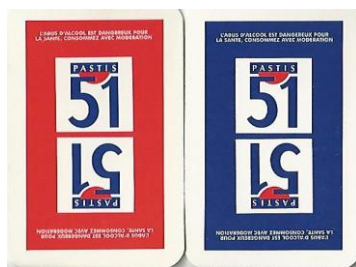

Mazzo: **PASTIS 51 MINI**

Tipo: Singolo  Doppio Mir

Dorso:

**Semi:** *Vintage di due mazzi, della CARTAMUNDI, di carte nel formato MINI in ottimo stato e completi, dotati dei soliti semi francesi :*

**Contenitore:** *I mazzi sono ognuno nella propria scatola, in cartoncino un po' usurato e restaurato con un programma di fotoritocco che hanno il fronte ed il retro come dall'immagine qui sotto riprodotta (nella riduzione di 45/100°):*