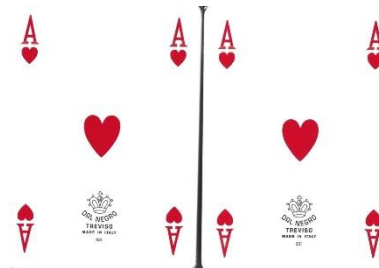

Mazzo: **PG PROFESSIONAL**

Tipo: Singolo Doppio

Dorso:

Semi: *Classico Doppio mazzo di carte da gioco, edite dalla DAL NEGRO, ancora sigillate, dovrebbero avere Semi francesi standard con il brand di un'Azienda di Calderara di Reno (BO), che produce e distribuisce una gamma completa di utensili ed accessori, in particolar per il trapano, che ce l'ha inviato in un gradito omaggio:*

:

Contenitore: *Entrambi i due mazzi sono in un contenitore in plastica rigida bianca, il tutto contenuto in una scatola in cartoncino che ha il fronte come dall'immagine qui sotto raffigurata (con la consueta riduzione a 35/100°) con, sul retro, la riproduzione dei Dorsi delle carte stesse:*