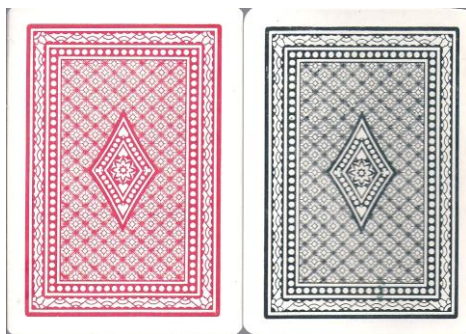

Mazzo: PHOENIX PLAYING CARDS

Tipo: Singolo Doppio

Dorso:

Semi: *Le carte, probabilmente dell'omonima marca Cinese, sono in ottimo stato (sole scatoline sono un po' usurate) ed hanno i classici semi francesi:*

Contenitore: *I mazzi sono ognuno nella propria scatolina, in cartoncino con la medesima immagine su entrambe i lati:*