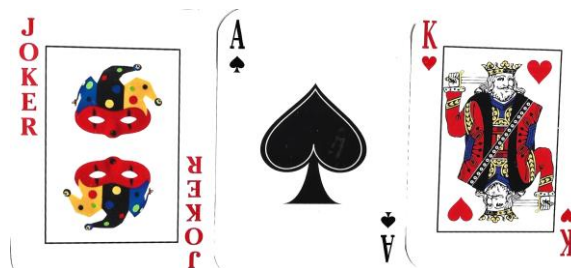

Mazzo: **PICASSO BY BARRELOWZ**

Tipo: Singolo Doppio

Dorso:

Semi: *Mazzo singolo di carte da gioco, di manifattura non rilevata, nuovo anche se non più sigillato, con semi francesi standard, creato per ETSY, che lo distribuisce in esclusiva dal creatore di immagini BARRELOWZ, ispirandosi al grande pittore spagnolo PABLO PICASSO:*

Contenitore: *Le carte sono nella loro scatola, in cartoncino, probabilmente standard, con fronte e retro completamente bianchi senza alcuna scritta o disegno.*