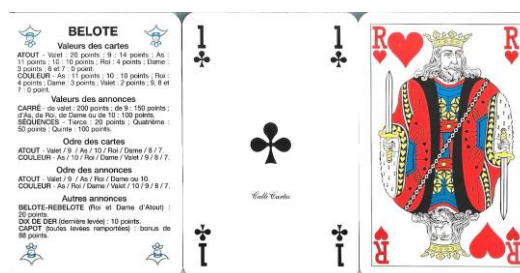

Mazzo: **PIETRA BIRRA CORSA - Belote**

Tipo: Singolo Doppio

Dorso:

Semi: *Mazzo singolo di carte da gioco, della francese CALLI CARTES, era ancora sigillato ma è stato aperto solo per la redazione della presente Scheda come il mazzo della precedente Scheda n.3154, ma questo mazzo ha solo 32 carte per il gioco "la Belote" ed anch'esso, ha il brand della prima birra prodotta in Corsica dalla Brasserie LA PIETRA, che ce li ha gentilmente inviati in omaggio (unitamente a due Doppioni, ancora sigillati):*

Contenitore: *Le carte sono nella loro scatolina, in plastica rigida trasparente, che ha il fronte come dall'immagine qui sotto riprodotta (con la consueta riduzione a 35/100°):*