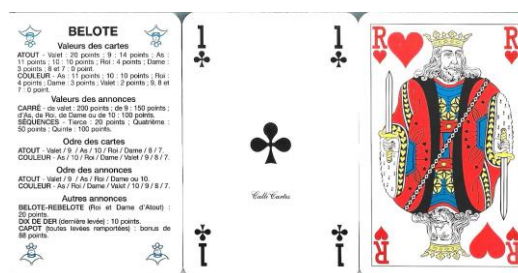

Mazzo: **PIETRA BIRRA CORSA - Belote**

Tipo: Singolo Doppio

Dorso:

Semi: *Mazzo singolo di carte da gioco, della francese CALLI CARTES, il Doppione era ancora sigillato mentre il “mazzo-base” è stato aperto solo per la redazione della presente Scheda come il mazzo della precedente Scheda n.3154, ma questo mazzo ha solo 32 carte per il gioco “la Belote” ed, anch’esso, ha il brand della prima birra prodotta in Corsica dalla Brasserie LA PIETRA, che ce li ha gentilmente inviati in omaggio (unitamente a due Doppioni, ancora sigillati):*

Contenitore: *Le carte sono nella loro scatolina, in plastica rigida trasparente, che ha il fronte come dall’immagine qui sotto riprodotta (con la consueta riduzione a 35/100°):*