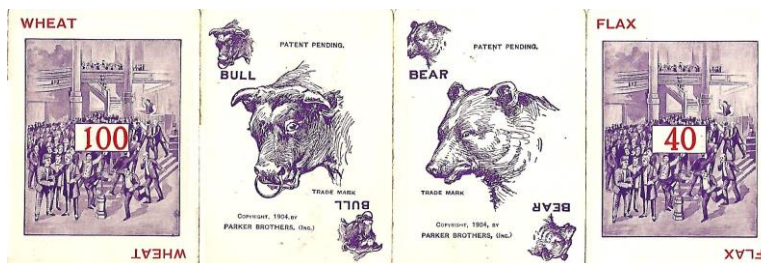

Mazzo: **PIT BULL & BEAR RED**

Tipo: Singolo Doppio

Dorso:

Semi: *Da un lotto di vintage di un mazzo di carte, prodotto dalla PARKER BROTHERS Inc, Salem, Mass. (U.S.A.) per un particolare gioco ispirato alle emozionanti vicende delle Borse Merci, e le cui regole sono in un pieghevole all'interno della scatola, con il medesimo brand ci sono il mazzo singolo "blue" della Scheda n.1723 e quello Doppio della Scheda n.1656, tutti con la medesima grafica ed il mazzo di cui alla Scheda n.1915 che però ha un altro Dorso; il mazzo è completo ed in discreto stato ma privo della sua scatola:*

Contenitore: *Le carte sono (come già detto sub "Semi") privi della loro scatola, sostituita da una scatola standard in plastica rigida trasparente, che ha il fronte come dall'immagine qui sotto riprodotta (con la consueta riduzione a 35/100°):*