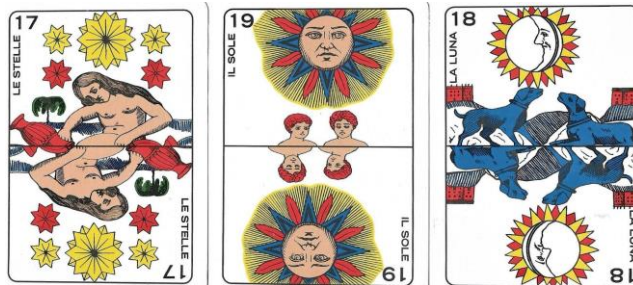

Mazzo: **PRATICA - Trionfi**

Tipo: Singolo Doppio

Dorso:

Semi: *Un piccolo mazzo, ancora sigillato ed aperto solo per la redazione della presente Scheda, di 21 carte, cioè solo i "TRIONFI" di un mazzo di TAROCCHI, edito da MODIANO, per un brand non meglio identificato:*

Contenitore: *Le carte erano sigillate da un involucro di plastica ma senza contenitore.*